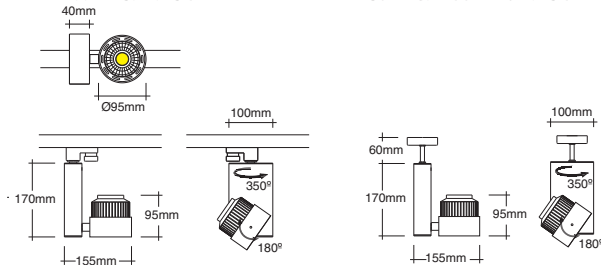

PROYECTOR LED CARRIL TRIFÁSICO O SUPERFICIE

THREE PHASE TRACK OR SURFACE MOUNTING LED SPOTLIGHT

	Flujo luz Light output	Temperatura color disponible °K Available color temperature °K	CRI Disponibles Available CRI
PVH 12	1.500 lm	2.700/3.000/4.000°K	CRI> 80/90
PVH 35	2.000 lm	2.700/3.000/4.000°K	CRI> 80/90
PVH 38	2.800 lm	2.700/3.000/4.000°K	CRI> 80/90
PVH 45	3.500 lm	2.700/3.000/4.000°K	CRI> 80/90
PVH 48	4.300 lm	2.700/3.000/4.000°K	CRI> 80/90
PVH 50	5.300 lm	2.700/3.000/4.000°K	CRI> 80/90

Con driver electrónico y sistema de disipación activa o pasiva según modelo.
Opción equipo electrónico regulable (DALI y Push&Dimm).
Precisa carril dali.
Ópticas disponibles 45° (serie) 25° y 12° (opcionales), 180° cristal mate .CEM.
Opción versión de techo (.BS).

*With electronic control driver and active or passive cooling system.
Electronic dimmable drivers available (Dali and Push&Dimm).
Dali track is required.
Available 45° (serie), 25° and 12° (as an option), 180° matt glass .CEM.
Ceiling support for surface mounting version available (.BS).*

Consultar tabla de potencias/consumos actualizados en www.castanweb.com/watts.html
See actual power consumptions on www.castanweb.com/watts.html

VERSIÓN CARRIL TRIFÁSICO /
THREEPHASE VERSION

VERSIÓN DIRECTO A TECHO /
SURFACE MOUNTING VERSION