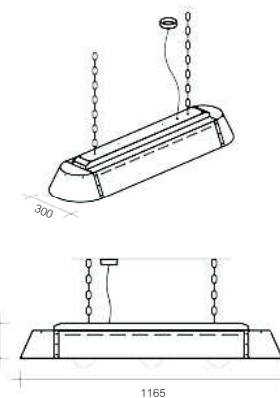

V03

E-27 Mx. 40w  

-  RAL
- Blanco / White  B
- Negro / Black  N
- xido Cian / Cyan Rust  OX
- Oro viejo / Aged Gold  OV
- Negro envejecido / Aged Black  NV