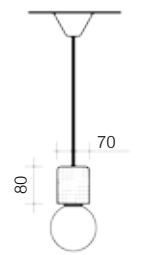

MO4

Color de cable blanco, negro,
marrón, dorado o rojo
Cable colour white, black, brown,
gold or red

E-27 Máx. 40w 

Madera / Wood 