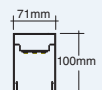

TECNOLOGÍA / TECHNOLOGY

EJEMPLO DE REFERENCIA / REFERENCE EXAMPLE:

ASW 50.30 3R GM: 50W 6.500 lm 3.000° K CRI80
Gris metalizado /Metallic grey