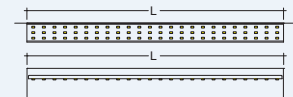

COMPOSICIÓN DE REFERENCIAS / REFERENCE PLANNING

.30	3.000°K	CRI>80	.ER	Regulable 1-10V/Dimmable
.40	4.000°K	CRI>80	.ERDA	Regulable DALI y pulsador/ DALI and touch & dimm

ACCESORIOS ver pág. 126 y 128
ACCESSORIES see page 126 and 128

ACABADOS / FINISHES

DIRECCION LUZ / LIGHT DIRECTION

TECNOLOGÍA / TECHNOLOGY

EJEMPLO DE REFERENCIA / REFERENCE EXAMPLE:

ASW 50.30 3R GM: 50W 6.500 lm 3.000° K CRI80
Gris metalizado /Metallic grey