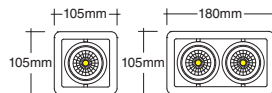

Luminarias cuadradas / Square luminaires

Micro Box

DOWNLIGHTS LED ORIENTABLES

ADJUSTABLES DOWNLIGHT LED

Empotrables techo / Ceiling Recessed

	Flujo luz Light output	Temperatura color disponible °K Available color temperature °K	CRI Disponibles Available CRI
MBL 7	450 lm	2.700/4.000°K	CRI> 80
MBL 10	600 lm	2.700/4.000°K	CRI> 80

Con driver electrónico y sistema de disipación pasiva.
Óptica 24º con cristal transparente.
Opción equipo electrónico regulable DALI.

*With electronic control driver and pasive heatsink built-in.
24º round louvre with transparent glass.
Electronic dimmable DALI available as an option.*

Consultar tabla de potencias/consumos actualizados en www.castanweb.com/watts.html
See actual power consumptions on www.castanweb.com/watts.html

COMPOSICIÓN DE REFERENCIAS / REFERENCE PLANNING

1. 1 proyector/spotlight	.ER Regulable/Dimmable
2. 2 proyectores/spotlights	.27 2.700°K CRI>80
	.40 4.000°K CRI>80

EJEMPLO DE REFERENCIA / REFERENCE EXAMPLE:

MBL 2.7.27 B: 2 proyectores 2x450lm 2.700° K Blanco
2 spotlights 2x450lm 2.700° K White

ACABADOS / FINISHES

DIRECCION LUZ / LIGHT DIRECTION

TECNOLOGÍA / TECHNOLOGY