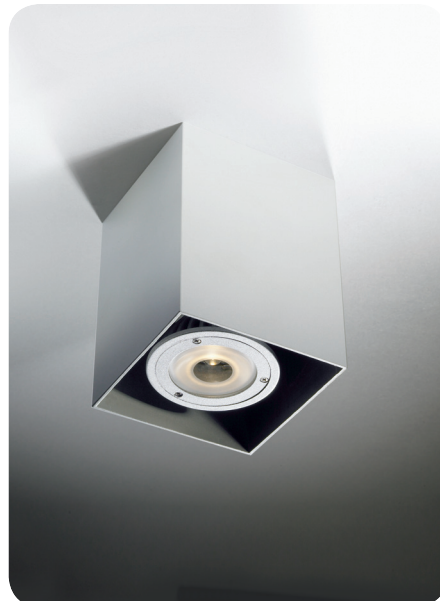

LUMINARIA DE SUPERFICIE

SURFACE-MOUNTING LUMINAIRE

Aplique techo / Ceiling light

Halógena 230 V / Halogen 230 V

HAZ 50 S 1 x 50 W - 230 V

Baja Tensión / Low voltage

HAZ 5012 S 1 x 50 W - 12 V

Sin transformador (Clase III)
Transformer not included (Class III)

LUMINARIAS DE SUPERFICIE

SURFACE-MOUNTING LUMINAIRE

Apliques techo / Ceiling light

HAZ 103.40 SLD 1 x 3 W - 230V 40°

LED blanco cálido incluido.
Bajo demanda opción **W** LED blanco 4500° K.
Warm white LED supplied.
White 4500° K LED can be supplied as an
W option, ask for details.

[Luminarias de aplicación a techo fabricadas en aluminio. Diferentes efectos lumínicos mediante lámparas con distintos grados de apertura. Acabados en gris metalizado, blanco B y negro N]

[Aluminium ceiling luminaires. Different lighting effects can be obtained using lamps with different apertures. Finished in metallic grey, white B and black N]