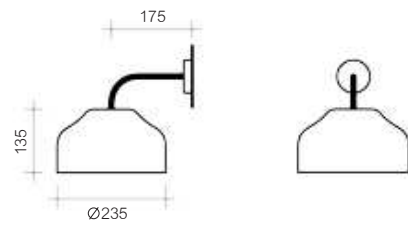

WMO4

E-27 Max. 40w 

Madera / Wood 

W24

E-27 Max. 40w 

		RAL
Blanco / White		B
Negro / Black		N
Negro - Blanco / Black - White		N/B
Blanco - Oro / White - Gold		B/OR

Negro - Oro / Black - Gold		N/OR
Cobre envejecido / Aged Copper		CO
oxido Cian / Cyan Rust		OX
Oro viejo / Aged Gold		OV
Negro envejecido / Aged Black		NV