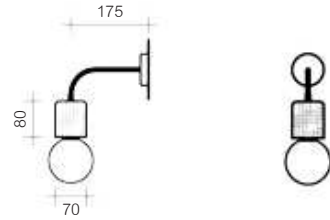

WMO4

E-27 Max. 40w 

Madera / Wood 

W24

E-27 Max. 40w 

		RAL
Blanco / White		B
Negro / Black		N
Negro - Blanco / Black - White		N/B
Blanco - Oro / White - Gold		B/OR

Negro - Oro / Black - Gold		N/OR
Cobre envejecido / Aged Copper		CO
oxido Cian / Cyan Rust		OX
Oro viejo / Aged Gold		OV
Negro envejecido / Aged Black		NV