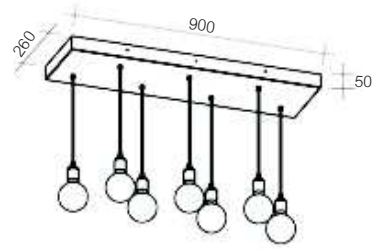

C07 / C11

Color de cable blanco, negro,
marrón, dorado o rojo
Cable colour white, black, brown,
gold or red

C07

C11

E-27 Máx. 40w 

| | | |
|-------------------------------|---|-----|
| |  | RAL |
| Blanco / White |  | B |
| Negro / Black |  | N |
| Óxido Cian / Cyan Rust |  | OX |
| Oro viejo / Aged Gold |  | OV |
| Negro envejecido / Aged Black |  | NV |