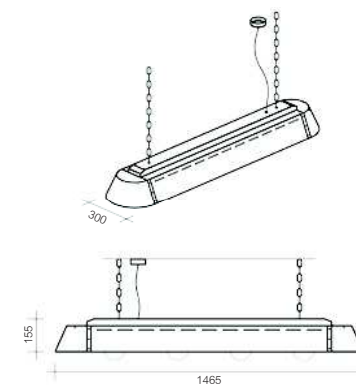

V04

E-27 Max. 40w  

		RAL
Bianco / White		B
Negro / Black		N
oxido Cian / Cyan Rust		OX
Oro viejo / Aged Gold		OV
Negro envejecido / Aged Black		NV