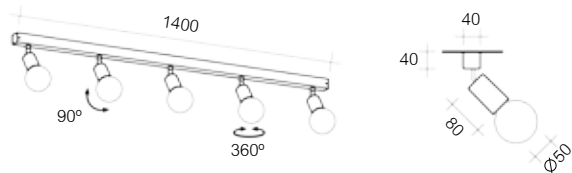

V01

E-27 Max. 40w 

	RAL
Blanco / White 	B
Negro / Black 	N
oxido Cian / Cyan Rust 	OX
Oro viejo / Aged Gold 	OV
Negro envejecido / Aged Black 	NV