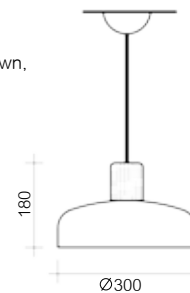

MO2

Color de cable blanco, negro,
marrón, dorado o rojo
Cable colour white, black, brown,
gold or red

● E-27 Máx. 40w 

	RAL
Blanco / White	 B
Negro / Black	 N
Negro - Blanco / Black - White	 N/B
Blanco - Oro / White - Gold	 B/OR
Negro - Oro / Black - Gold	 N/OR
Cobre envejecido / Aged Copper	 CO
Óxido Cian / Cyan Rust	 OX
Oro viejo / Aged Gold	 OV
Negro envejecido / Aged Black	 NV