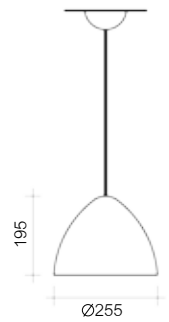

L26

Color de cable blanco, negro,
marrón, dorado o rojo
Cable colour white, black, brown,
gold or red

E-27 Máx. 40w 

	RAL
Blanco / White	 B
Negro / Black	 N
Negro - Blanco / Black - White	 N/B
Blanco - Oro / White - Gold	 B/OR
Negro - Oro / Black - Gold	 N/OR
Cobre envejecido / Aged Copper	 CO
Óxido Cian / Cyan Rust	 OX
Oro viejo / Aged Gold	 OV
Negro envejecido / Aged Black	 NV