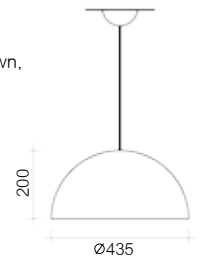

## L17

Color de cable blanco, negro,  
marrón, dorado o rojo  
Cable colour white, black, brown,  
gold or red

● E-27 Máx. 40w 

		RAL
Blanco / White		B
Negro / Black		N
Negro - Blanco / Black - White		N/B
Blanco - Oro / White - Gold		B/OR
Negro - Oro / Black - Gold		N/OR
Cobre envejecido / Aged Copper		CO
Óxido Cian / Cyan Rust		OX
Oro viejo / Aged Gold		OV
Negro envejecido / Aged Black		NV