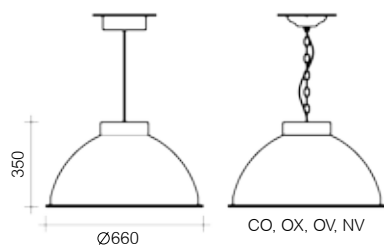

## L15

Color de cable blanco, negro, marrón, dorado o rojo  
 Cable colour white, black, brown, gold or red

● E-27 Máx. 40w

	RAL
Blanco / White	B
Negro / Black	N
Negro - Blanco / Black - White	N/B
Blanco - Oro / White - Gold	B/OR
Negro - Oro / Black - Gold	N/OR
Cobre envejecido / Aged Copper	CO
Óxido Cian / Cyan Rust	OX
Oro viejo / Aged Gold	OV
Negro envejecido / Aged Black	NV