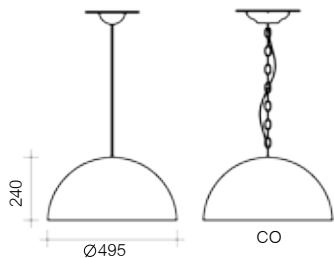

L14

Color de cable blanco, negro, marrón, dorado o rojo
 Cable colour white, black, brown, gold or red

E-27 Máx. 40w 

	RAL
Blanco / White	 B
Negro / Black	 N
Negro - Blanco / Black - White	 N/B
Blanco - Oro / White - Gold	 B/OR
Negro - Oro / Black - Gold	 N/OR
Cobre envejecido / Aged Copper	 CO