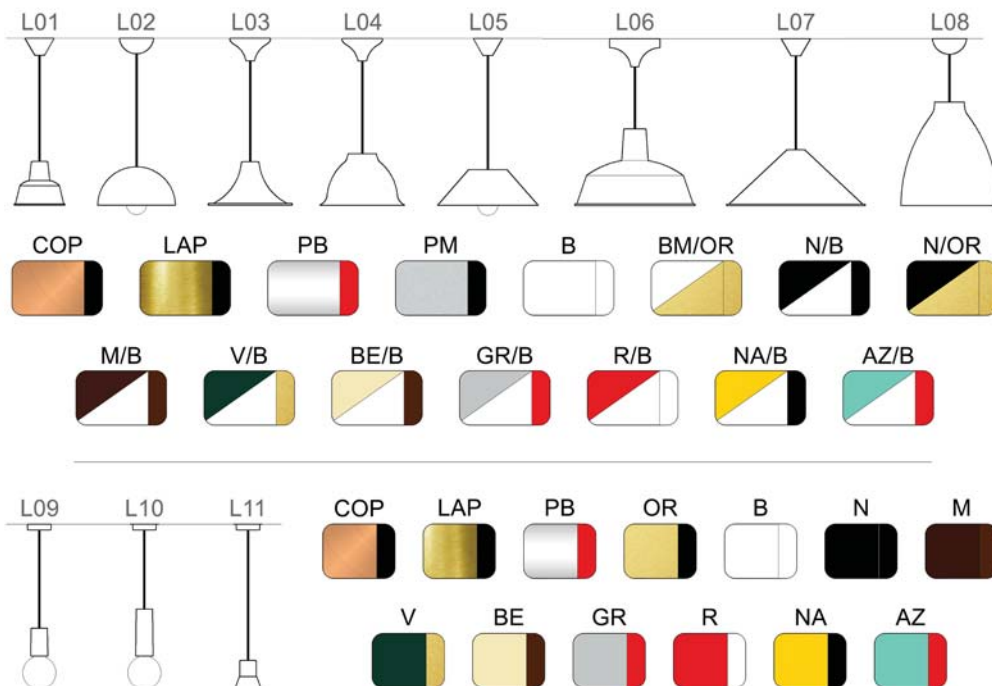

OPCIONES DE COLOR / COLOUR OPTIONS

COP: Cobre pulido / Polished copper

PB: Plata brillo / Bright silver

OR: Dorado / Gold

BM: Blanco mate / Matt white (Ral 9016)

M: Marrón / Brown (Ral 8017)

BE: Beige / Beige (Ral 1015)

R: Rojo / Red (Ral 3020)

AZ: Azul / Blue (Ral 6027)

LAP: Latón pulido / Polished yellow brass

PM: Plata mate / Matt silver

B: Blanco / White

N: Negro / Black

V: Verde / Green (Ral 6005)

GR: Gris / Grey (Ral 7035)

NA: Naranja / Orange (Ral 1028)

Personalizado: Bajo demanda se pueden pintar en cualquier color. Consultar.

Customized: Available in any colour under request. Ask for details.

LÁMPARAS / LIGHT BULBS

- | | | | | | |
|------|--|--|------|--|--|
| Ø55 | | B01 LED 8W (E27)
600 lm - 2800°K
Opal | Ø92 | | B02 LED 8W (E27)
420 lm - 2800°K
Opal |
| Ø60 | | B03 LED 3W G9 (E27)
180 lm - 2800°K
Globo cristal transparente
Clear glass globe | Ø60 | | B04 LED 3W G9 (E27)
180 lm - 2800°K
Globo cristal dorado
Gold glass globe |
| Ø100 | | B05 LED 3W G9 (E27)
180 lm - 2800°K
Globo cristal transparente
Clear glass globe | Ø100 | | B06 LED 3W G9 (E27)
180 lm - 2800°K
Globo cristal dorado
Gold glass globe |
| Ø28 | | B07 LED 3W (G9)
180 lm - 2800°K
Opal | Ø60 | | B08 Halógena 33W G9 (E27)
460 lm - 2800°K
Globo cristal transparente
Clear glass globe |
| Ø60 | | B09 Halógena 33W G9 (E27)
460 lm - 2800°K
Globo cristal dorado
Gold glass globe | Ø100 | | B10 Halógena 33W G9 (E27)
460 lm - 2800°K
Globo cristal transparente
Clear glass globe |
| Ø100 | | B11 Halógena 33W G9 (E27)
460 lm - 2800°K
Globo cristal dorado
Gold glass globe | Ø13 | | B12 Halógena 33W (G9)
460 lm - 2800°K
Transparente
Transparent |