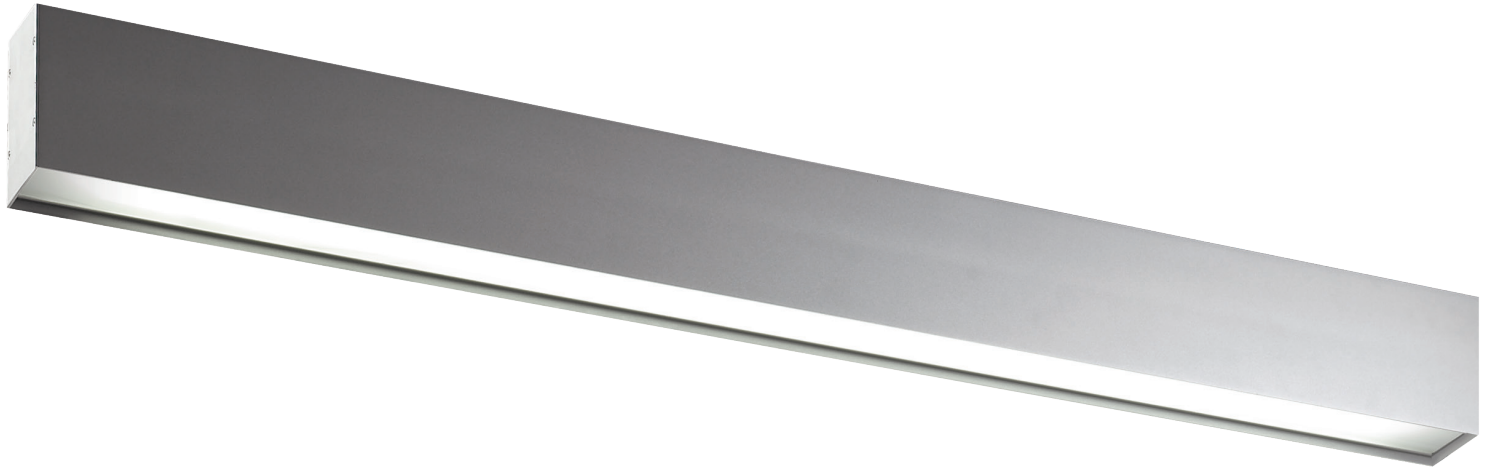

Sistema mural / Wall system

Hache LED

SISTEMA LINEAL LED DE PARED - LUZ DIRECTA E INDIRECTA

WALL LED LINEAR SYSTEM - DIRECT & INDIRECT LIGHT

Módulos de alta potencia / High power modules

	Consumo Consumption	Flujo luz Light output	Temperatura color Colour temperature	L - Longitud L - Length
AHAL 30 3RH	30W	4.400lm	3.000/4.000°K	585 mm
AHAL 50 3RH	50W	6.600lm	3.000/4.000°K	875 mm
AHAL 70 3RH	70W	8.800lm	3.000/4.000°K	1.165 mm
AHAL 80 3RH	80W	11.000lm	3.000/4.000°K	1.455 mm
AHAL 100 3RH	100W	13.200lm	3.000/4.000°K	1.745 mm

Módulos de media potencia / Medium power modules

	Consumo Consumption	Flujo luz Light output	Temperatura color Colour temperature	L - Longitud L - Length
AHAL 20 3R	20W	2.600lm	3.000/4.000°K	585 mm
AHAL 30 3R	30W	3.900lm	3.000/4.000°K	875 mm
AHAL 40 3R	40W	5.200lm	3.000/4.000°K	1.165 mm
AHAL 50 3R	50W	6.500lm	3.000/4.000°K	1.455 mm
AHAL 60 3R	60W	7.800lm	3.000/4.000°K	1.745 mm
AHAL 80 3R	80W	10.400lm	3.000/4.000°K	2.325 mm
AHAL 100 3R	100W	13.000lm	3.000/4.000°K	2.905 mm

Módulos LED de luz continua de pared. Luz directa e indirecta. Fabricados en perfil de aluminio. Difusor de metacrilato Opal. Vida útil de 50.000 horas con alto flujo de emisión de luz. Índice de reproducción cromática cri>80. Drivers electrónicos incorporados y doble encendido independiente (luz directa/indirecta). Excepto módulos 585 mm. Disponible en versión regulable 1-10v, DALI y pulsador.

Wall mounted aluminium LED modules. Opal metacrylate diffuser. Long life LED technology 50.000 hours and high lumen output. Rendering colour index cri>80. Electronic driver built-in and separate ON/OFF control (direct /indirect light). Except 585mm modules. Available dimmable drivers in 1-10v, DALI and touch&dim.