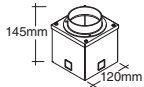

ACCESORIOS / ACCESSORIES