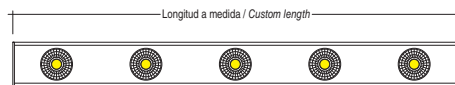

COMPOSICIÓN DE REFERENCIAS / REFERENCE PLANNING

.27	2.700°K CRI>80	.50	5.000°K CRI>70	.ER Regulable/Dimmable
.30	3.000°K CRI>80	.930	3.000°K CRI>90	
.40	4.000°K CRI>80	.940	4.000°K CRI>90	

EJEMPLO DE REFERENCIA / REFERENCE EXAMPLE:

SQL 27.930/5/2.000 N: 27W 3.000 lm 3000° K CRI 90. Perfil 2.000 mm con 5 luminarias. Negro
27W 3.000 lm 3000° K CRI 90. Profile length 2.000 mm 5 spots. Black

*Lumens y potencias referidos a 4.000°K CRI 80 / Lumens para 3.000°K -8% / Para CRI 90 -25%
Power and lumen output referred to 4.000°K CRI 80 / Estimated lumens for 3.000°K -8% / For CRI 90 -25%.

ACCESORIOS ver pág. 127 y 128
ACCESSORIES see page 127 and 128

ACABADOS / FINISHES	DIRECCIÓN LUZ / LIGHT DIRECTION	TECNOLOGÍA / TECHNOLOGY
B GM N