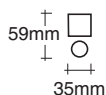

Luminarias Industriales

Industrial Luminaire

RM T5 / RM T26

REGLETAS MINI

MINI BATTEN

Model	Power	Length	Diagram
RM 124	1 x 24 W	580 mm	
RM 128	1 x 28 W	1180 mm	
RM 154	1 x 54 W	1180 mm	
RM 135	1 x 35 W	1480 mm	
RM 149	1 x 49 W	1480 mm	
RM 180	1 x 80 W	1480 mm	

Con equipo electrónico.
With electronic control gear.

Model	Power	Length	Diagram
RM 118	1 x 18 W	620 mm	
RM 130	1 x 30 W	925 mm	
RM 136	1 x 36 W	1230 mm	
RM 158	1 x 58 W	1530 mm	

Con equipo electromagnético A.F.
With HPF electromagnetic gear