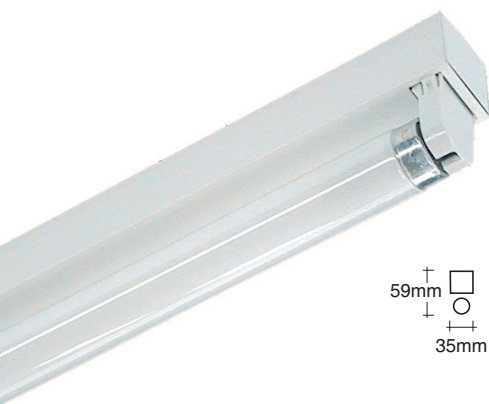

Luminarias Industriales

Industrial Luminaire

RM T5 / RM T26

REGLETAS MINI

MINI BATTEN

Model	Power	Length	Diagram
RM 124	1 x 24 W	580 mm	
RM 128	1 x 28 W	1180 mm	
RM 154	1 x 54 W	1180 mm	
RM 135	1 x 35 W	1480 mm	
RM 149	1 x 49 W	1480 mm	
RM 180	1 x 80 W	1480 mm	

Con equipo electrónico.
With electronic control gear.

Model	Power	Length	Diagram
RM 118	1 x 18 W	620 mm	
RM 130	1 x 30 W	925 mm	
RM 136	1 x 36 W	1230 mm	
RM 158	1 x 58 W	1530 mm	

Con equipo electromagnético A.F.
With HPF electromagnetic gear

[Regletas en chapa de acero termolacada en blanco.
Opciones con equipos electrónicos regulables ER.]

[Batten lights in white thermo-lacquered steel plate.
ER dimmer available as options.]