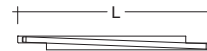

Luminarias industriales luz sin sombra
Industrial luminaires without shadows
 RMS T5

Luminarias
 Luminaires

REGLETAS MINI LUZ SIN SOMBRAS

MINI BATTEN WITHOUT SHADOWS

RMS 124	1 x 24 / 1 x 14 W
RMS 139	1 x 39 / 1 x 21 W
RMS 154	1 x 54 / 1 x 28 W
RMS 180	1 x 80 / 1 x 49 / 1 x 35 W

L Longitud Length
☐ 575 mm
☐ 875 mm
☐ 1175 mm
☐ 1475 mm

RMS 139.2	1 x 39 + 1 x 39 / 1 x 21 + 1 x 21 W
RMS 154.2	1 x 54 + 1 x 54 / 1 x 28 + 1 x 28 W
RMS 180.2	1 x 80 + 1 x 80 / 1 x 49 + 1 x 49 / 1 x 35 + 1 x 35 W

L Longitud Length
☐ 1640 mm
☐ 2240 mm
☐ 2840 mm

Con equipo electrónico multipotencia ☐.
 With electronic multipower ☐ control gear.

[Regletas en chapa de acero termolacada con sistema de tubos cruzados, luz sin sombra. Opciones con equipos electrónicos regulables ER. Acabado en blanco]