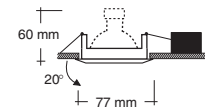

LOW VOLTAGE

Empotrables fijos de aluminio

Fixed recessed aluminium luminaires

FA 50 EC

1 x 50 W - 12 V

Con transformador electrónico.
Electronic transformer supplied

Empotrables basculantes de aluminio

Adjustable recessed aluminium luminaires