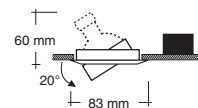

OPCIONES

OPTIONS

Acabados de aros / Ring finishes

Gris metalizado / Metallic grey **GM**
Negro / Black **N**

[Downlights de empotrar en aluminio. Acabados en blanco, gris metalizado GM y negro N]

[Aluminium recessed downlights. Finished in white, metallic grey GM and black N]