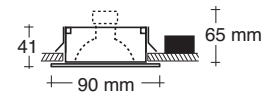

Luminarias
Luminaire

Downlights

BAJA TENSIÓN IP 65

IP65 LOW VOLTAGE

FE 50 EC

1 x 50 W - 12 V

Con transformador electrónico. Especial baños.
Electronic transformer supplied. Bathroom suitable

BAJA TENSIÓN