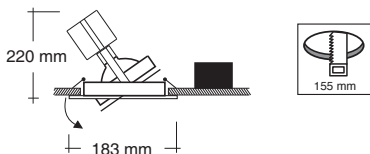

SODIO BLANCO

WHITE SODIUM

DRS 100 1 x 100 W

Con equipo electromagnético AF y controlador electrónico
With HPF electromagnetic gear and electronic controller

OPCIONES

OPTIONS

Cristal rosado PK
Pink glass

[Downlights de empotrar oscilante.

Conjunto óptica reflector en aluminio puro (99,98% de pureza), anodizado plata.

Cristal pírex transparente.

Acabados en blanco y gris metalizado GM]

[Adjustable recessed downlights.

Silver anodized pure (99,98 %) aluminium reflector optic.