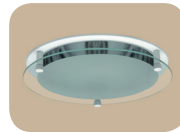

SODIO BLANCO

WHITE SODIUM

Empotrables altura reducida / Slimline recessed luminaires

DSB 102 1 x 100 W

Con equipo electromagnético A.F. y controlador electrónico
With HPF electromagnetic gear and electronic controller

OPCIONES

OPTIONS

Cristales decorativos / Decorative glass

Centro Mate
Matt centre
CDM

[Downlights de em-
potrar y altura reducida.
Óptica de aluminio puro
(99,98% de pureza) ano-
dizado plata mate.
Cristal pírex trans-
parente.
Aro soporte metálico
acabado en blanco]

[Slimline recessed down-
lights.
Matt silver anodized pure
(99.98%) aluminium optic.
Transparent Pyrex cover
glass.
Metal ring support finished
in white]