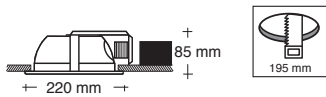

SODIO BLANCO

WHITE SODIUM

Empotrables altura reducida / Slimline recessed luminaires

DSB 102 1 x 100 W

Con equipo electromagnético A.F. y controlador electrónico
With HPF electromagnetic gear and electronic controller

OPCIONES

OPTIONS

Cristales decorativos / Decorative glass

Centro Mate
Matt centre
CDM

[Downlights de em-
potrar y altura reducida.
Óptica de aluminio puro
(99,98% de pureza) ano-
dizado plata mate.
Cristal pírex trans-
parente.
Aro soporte metálico
acabado en blanco]