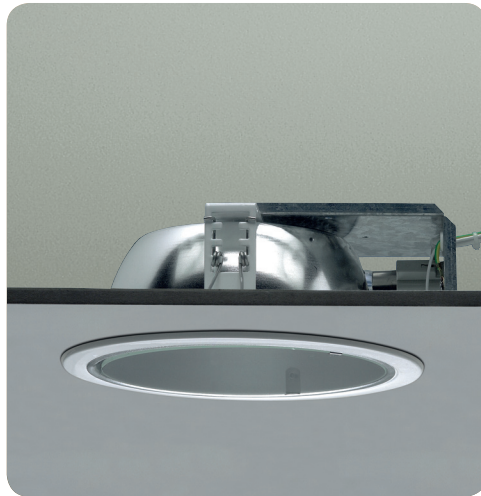

SODIO BLANCO

WHITE SODIUM

Empotrables altura reducida / Slimline recessed luminaires

DSB 102 1 x 100 W

Con equipo electromagnético A.F. y controlador electrónico
With HPF electromagnetic gear and electronic controller

OPCIONES

OPTIONS

Cristales decorativos / Decorative glass

Centro Mate
Matt centre
CDM

[Downlights de em-
potrar y altura reducida.
Óptica de aluminio puro
(99,98% de pureza) ano-
dizado plata mate.
Cristal pírex trans-
parente.
Aro soporte metálico
acabado en blanco]

[Slimline recessed down-
lights.
Matt silver anodized pure
(99.98%) aluminium optic.
Transparent Pyrex cover
glass.
Metal ring support finished
in white]