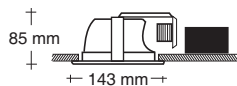

LÁMPARAS COMPACTAS

COMPACT LAMPS

Mini empotrables / Recessed Mini

TC-D

DM 113 1 x 13 W G 24 d-1

Con equipo electromagnético / With electromagnetic gear

TC-DEL

DM 113 EC 1 x 13 W G 24 q-1