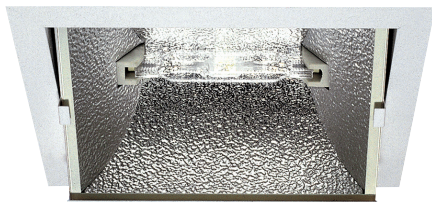

**HALOGENUROS METÁLICOS**

METAL HALIDE

Empotrables oscilantes / Adjustable recessed luminaires

HIT-DE

**DHO 150** 1 x 150 W RX 7s-24

235x185 mm

Con equipo electromagnético A.F.  
With HPF electromagnetic gear

**DHO 70** 1 x 70 W RX 7s

185x120 mm

Con equipo electromagnético A.F.  
With HPF electromagnetic gear

**SODIO BLANCO**

WHITE SODIUM

HST

PG 12-1

**DSO 100** 1 x 100 W

203x120 mm

Con equipo electromagnético A.F. y controlador electrónico  
With HPF electromagnetic gear and electronic controller

[ Downlights oscilantes de empotrar con cuerpo metálico.

Óptica reflector en aluminio gofrado y cristal pírrex.

Acabados en blanco y negro N ]

[ Adjustable recessed downlights with metal body.

Embossed aluminium reflector optic with pyrex cover glass.

Finished in white and black N ]