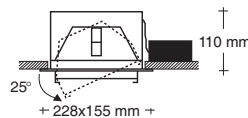

**DHO 70** 1 x 70 W RX 7s

185x120 mm

Con equipo electromagnético A.F.  
With HPF electromagnetic gear

**SODIO BLANCO**

WHITE SODIUM

HST

PG 12-1

**DSO 100** 1 x 100 W

203x120 mm

Con equipo electromagnético A.F. y controlador electrónico  
With HPF electromagnetic gear and electronic controller

[ Downlights oscilantes de empotrar con cuerpo metálico.

Óptica reflector en aluminio gofrado y cristal pírrex.