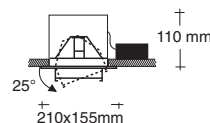

**HALOGENUROS METÁLICOS**

METAL HALIDE

Empotrables oscilantes / Adjustable recessed luminaires

HIT-DE

**DHO 150** 1 x 150 W RX 7s-24

235x185 mm

Con equipo electromagnético A.F.  
With HPF electromagnetic gear

**DHO 70** 1 x 70 W RX 7s

185x120 mm

Con equipo electromagnético A.F.  
With HPF electromagnetic gear

**SODIO BLANCO**

WHITE SODIUM

HST

PG 12-1

**DSO 100** 1 x 100 W

203x120 mm

Con equipo electromagnético A.F. y controlador electrónico  
With HPF electromagnetic gear and electronic controller

[ Downlights oscilantes de empotrar con cuerpo metálico.

Óptica reflector en aluminio gofrado y cristal pírrex.