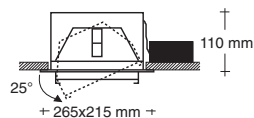

**HALOGENUROS METÁLICOS**

METAL HALIDE

Empotrables oscilantes / Adjustable recessed luminaires

HIT-DE

**DHO 150** 1 x 150 W RX 7s-24

235x185 mm

Con equipo electromagnético A.F.  
With HPF electromagnetic gear

**DHO 70** 1 x 70 W RX 7s

185x120 mm

Con equipo electromagnético A.F.  
With HPF electromagnetic gear

**SODIO BLANCO**

WHITE SODIUM

HST

PG 12-1

**DSO 100** 1 x 100 W

203x120 mm

Con equipo electromagnético A.F. y controlador electrónico  
With HPF electromagnetic gear and electronic controller

[ Downlights oscilantes de empotrar con cuerpo metálico.

Óptica reflector en aluminio gofrado y cristal pírrex.