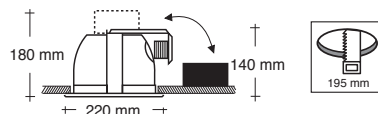

Downlights DXH

[Downlights de empotrar con óptica de aluminio pulido alto brillo (99,98% de pureza) anodizado plata. Equipo desmontable para menor altura de empotramiento. Aro soporte metálico acabado en blanco]

[Recessed downlights with silver anodized high-sheen aluminium (99.98% pure) optic. Removable gear casing for lower recess height. Metal ring support finished in white]

LÁMPARAS COMPACTAS

COMPACT LAMPS

Empotrables / Recessed