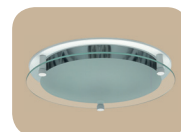

Downlights DXH

[Downlights de empotrar con óptica de aluminio pulido alto brillo (99,98% de pureza) anodizado plata. Equipo desmontable para menor altura de empotramiento. Aro soporte metálico acabado en blanco]

[Recessed downlights with silver anodized high-sheen aluminium (99.98% pure) optic. Removable gear casing for lower recess height. Metal ring support finished in white]

LÁMPARAS COMPACTAS

COMPACT LAMPS

Empotrables / Recessed

TC-D

DXH 226 2 x 26 W G 24 d-3

DXH 218 2 x 18 W G 24 d-2

DXH 126 1 x 26 W G 24 d-3

DXH 118 1 x 18 W G 24 d-2

Con equipo electromagnético
With electromagnetic gear

TC-TE

DXH 142 1x 42 / 1x 32 / 1x 26 W \square G 24 q-4/3

Con equipo electrónico multipotencia \square
With electronic multipower \square control gear

OPCIONES

OPTIONS

Cristales decorativos / Decorative glass

Centro Mate
Matt centre
CDM

Mate
Matt
CEM

Se suministran conjuntamente con la luminaria
Supplied with luminaire