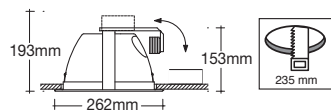

[Downlights de empotrar con óptica de baja luminancia fabricada con aluminio pulido alto brillo (99,98% de pureza) anodizado plata y baño alto vacío.

Equipo desmontable para menor altura de empotramiento.

Aro soporte metálico acabado en blanco]

[Recessed low luminance downlight with silver anodized high-sheen aluminium (99,98 % pure) optic.

Removable gear casing for lower recess height.

Metal ring support finished in white]