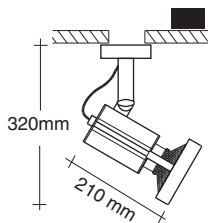

SODIO BLANCO

WHITE SODIUM

E-27 Hs

PAR 36

PRS 150 SB 1 x 150 W con base

Con equipo electromagnético AF **no incorporado** en la luminaria. Peso 5 kgs
With HPF electromagnetic gear **not mounted** inside the luminaire. Weight 5 kgs