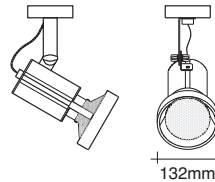

HALOGENUROS METÁLICOS

METAL HALIDE

E-27 Hs

PAR 36

PRS 150 1 x 150 W con base

Con equipo electromagnético AF **no incorporado** en la luminaria
With HPF electromagnetic gear **not mounted** inside the luminaire

SODIO BLANCO

WHITE SODIUM

E-27 Hs

PAR 36

PRS 150 SB 1 x 150 W con base

Con equipo electromagnético AF **no incorporado** en la luminaria. Peso 5 kgs
With HPF electromagnetic gear **not mounted** inside the luminaire. Weight 5 kgs