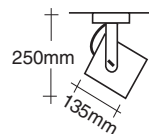

Proyectores Spotlights

LÁMPARAS PAR 30 S

PAR 30 S LAMPS

MC 30 1 x 100 W - 230 V

Con base
With base

MC 30 CT 1 x 100 W - 230 V

Con adaptador carril trifásico
With 3-phase track adapter

OPCIONES