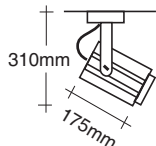

[Proyector de base o carril con equipo electromagnético A.F. integrado.

Óptica reflector en aluminio y cristal de protección pírex transparente.

Acabados en blanco, negro N y gris metalizado GM]

[Base or track-mounted spotlight with integrated HF electromagnetic gear.

Aluminium reflector optic with transparent Pyrex cover glass.

Finished in white, black N and metallic grey GM]