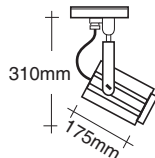

[Proyector de base o carril con equipo electromagnético A.F. integrado.

Óptica reflector en aluminio y cristal de protección pírex transparente.

Acabados en blanco, negro N y gris metalizado GM]

[Base or track-mounted spotlight with integrated HF electromagnetic gear.

Aluminium reflector optic with transparent Pyrex cover glass.

Finished in white, black N and metallic grey GM]