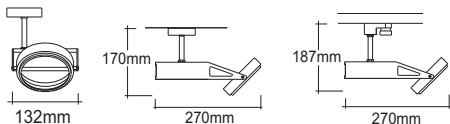

1 x 70 W - Base

Con equipo electrónico
With electronic control gear.

MSP 35

1 x 35 W - Base

Con equipo electrónico
With electronic control gear.

MSP 70 CT

1 x 70 W - Carril trifásico / 3 Phase track

Con equipo electrónico
With electronic control gear.

MSP 35 CT

1 x 35 W - Carril trifásico / 3 Phase track

Con equipo electrónico
With electronic control gear.

[**Proyector orientable, de base o carril, fabricado en combinación de aluminio y acero.**

Acabados en gris metalizado, blanco B y negro N]