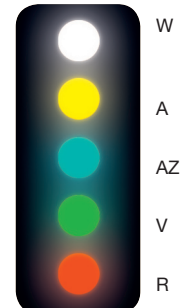

**LUMINARIAS LED LUZ DIRECTA/INDIRECTA**

DIRECT/INDIRECT LED LUMINAIRES

Apliques pared / Wall lights

**DOM 1 LD** 6 x 1,2 W 14 x 22° + 14 x 22° LENTE / LENS

**DOM 3 LD** 4 x 1,2 W 14 x 22° + 10° LENTE / LENS

**DOM 4 LD** 2 x 1,2 W 10° + 10° LENTE / LENS

LED

Suministrados con LED blanco cálido.  
Combinaciones de colores separados para luz directa e indirecta posibles, consultar.  
Warm white colour LED supplied.  
Separated colour combination for direct and indirect light available as an option, ask for details.

Opción color LED / LED colour option

Blanco 4700° K /  
White 4700° K

Ambar / Amber

Azul / Blue

Verde / Green

Rojo / Red

[ Luminarias con tecnología LED de aplicación a pared en aluminio con lentes específicas para diferentes efectos de luz. Acabados en gris metalizado, blanco B y negro N ]

[ Wall-mounting LED aluminium luminaires with specific lens for different light effects. Finished in metallic grey, white B and black N ]