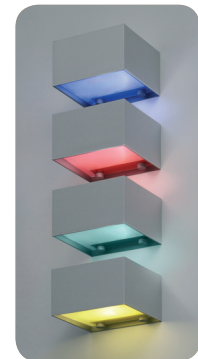

[Luminarias de aplicación a pared en aluminio con cristal térmico mate.

Diferentes efectos lumínicos mediante lámparas 25W, 40W.

Acabados en gris metalizado, blanco B y negro N]

[Wall-mounting aluminium luminaires with heat-resistant matt cover glass.

Use 25, 40 W lamps for different lighting effects.

Finished in metallic grey, white B and black N]

LUMINARIAS LUZ DIRECTA / INDIRECTA

DIRECT / INDIRECT LUMINAIRES

Apliques pared / Wall lights

Halógena 230 V / Halogen 230 V

DC 05 Cristal Amarillo

Blue glass

Red glass

Green glass

Yellow glass

OPCIÓN

OPTIONAL

Señalización. Vinilos tipográficos. Consultar Signs. Vinyl templates. Ask for details.

ACCESSORIES

- DC 02** Cristal Azul
- DC 03** Cristal Rojo
- DC 04** Cristal Verde
- DC 05** Cristal Amarillo

Blue glass

Red glass

Green glass

Yellow glass

[**Luminarias de aplicación a pared en aluminio con cristal térmico mate.**