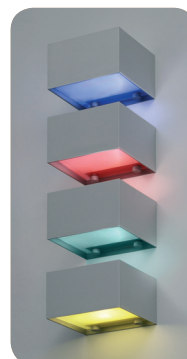

[Luminarias de aplicación a pared en aluminio con cristal térmico mate.

Diferentes efectos lumínicos mediante lámparas 25W, 40W.

Acabados en gris metalizado, blanco B y negro N]

[Wall-mounting aluminium luminaires with heat-resistant matt cover glass.

LUMINARIAS LUZ DIRECTA / INDIRECTA

DIRECT / INDIRECT LUMINAIRES

Apliques pared / Wall lights

Halógena 230 V / Halogen 230 V

H-PIN / H-PIN

DOM 3 1 x 40 W máx. - 230 V

DOM 4 1 x 40 W máx. - 230 V

ACCESORIOS

ACCESSORIES

- DC 02** Cristal Azul
- DC 03** Cristal Rojo
- DC 04** Cristal Verde
- DC 05** Cristal Amarillo

Blue glass

Red glass

Green glass

Yellow glass

[**Luminarias de aplicación a pared en aluminio con cristal térmico mate.**