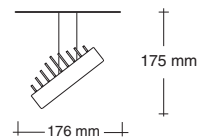

Con controlador electrónico y LED blanco cálido incluidos. Bajo demanda opción **W** LED Blanco 4500° K y otras combinaciones de lámparas posibles.
*With electronic control gear and warm white LED included. White LED 4500° K can be supplied as an **W** option. Other lamps combinations can be built, ask for details.*

[Luminarias completas de aplicación en superficie con empotramiento de equipos eléctricos, aros basculantes direccionables y tecnología LED. Acabados en gris metalizado, blanco B y negro N]

[Completed metal-mountable directional luminaires, with gimbal ring system and LED technology. Finished in metallic grey, white B y black N]

Detalle de enfosado / Detail