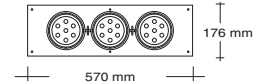

LK 321.25 LD 3 x 21 W - 700 mA 25°

LK 321.45 LD 3 x 21 W - 700 mA 45°