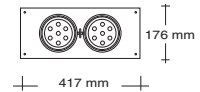

LK 221.25 LD 2 x 21 W - 700 mA 25°

LK 221.45 LD 2 x 21 W - 700 mA 45°