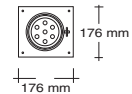

LUMINARIAS DE PROYECCIÓN LED

LED SPOTLIGHT LUMINAIRES

Empotrables o adosables / Recessed or surface-mounting

LK 121.25 LD 1 x 21 W - 700 mA 25°

LK 121.45 LD 1 x 21 W - 700 mA 45°

LK 221.25 LD 2 x 21 W - 700 mA 25°