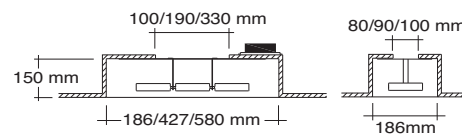

LUMINARIAS DE PROYECCIÓN LED

LED SPOTLIGHT LUMINAIRES

Empotrables o adosables / Recessed or surface-mounting

LK 121.25 LD 1 x 21 W - 700 mA 25°

LK 121.45 LD 1 x 21 W - 700 mA 45°

LK 221.25 LD 2 x 21 W - 700 mA 25°

LK 221.45 LD 2 x 21 W - 700 mA 45°

LK 321.25 LD 3 x 21 W - 700 mA 25°

LK 321.45 LD 3 x 21 W - 700 mA 45°

Con controlador electrónico y LED blanco cálido incluidos. Bajo demanda opción **W** LED Blanco 4500° K y otras combinaciones de lámparas posibles.
*With electronic control gear and warm white LED included. White LED 4500° K can be supplied as an **W** option. Other lamps combinations can be built, ask for details.*

[Luminarias completas de aplicación en superficie con empotramiento de equipos eléctricos, aros basculantes direccionables y tecnología LED. Acabados en gris metalizado, blanco B y negro N]

[Completed metal-mountable directional luminaires, with gimbal ring system and LED technology. Finished in metallic grey, white B y black N]

Detalle de enfosado / Detail