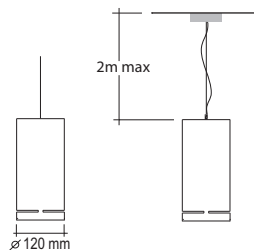

**LUMINARIAS DE PROYECCIÓN**

SPOTLIGHTS

Colgantes / Pendant luminaires

**CIL 121.25 LD**

1 x 21 W - 700 mA 25°

L  
Altura  
Height  
270 mm

**CIL 121.45 LD**

1 x 21 W - 700 mA 45°

270 mm

[ Luminarias colgantes en perfil de aluminio con tecnología LED. Completas con elementos de fijación a techo y suspensiones. Acabados en gris metalizado, blanco B, negro N y cromo brillo CR ]

[ Aluminium pendant luminaires with LED technology complete with ceiling mounting elements and suspensions. Finished in metallic grey, white B, black N and chromed metal CR ]