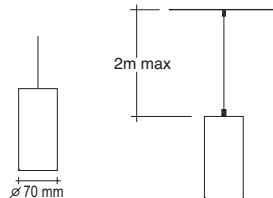

LUMINARIAS DE PROYECCIÓN

SPOTLIGHTS

Colgantes / Pendant luminaires

E-27

PAR 20

L
Altura
Height

CIL 15 1 x 50 W - 230 V

150 mm

CIL 25 1 x 50 W - 230 V

250 mm

Lámpara halógena PAR 20 incluida
Halogen lamp PAR 20 included

GU 10

QPAR-CB

L
Altura
Height

CIL 15 GU 1 x 50 W - 230 V

150 mm