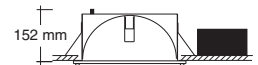

Con equipo electromagnético A.F.
Cristal de protección Pírex
With HPF electromagnetic gear
Pyrex cover glass