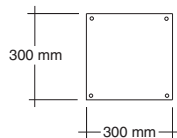

[Downlights de empotrar metálicos con óptica en aluminio y cristal exterior mate. Opción con equipos electrónicos regulables ER para TC-TE y EC para HIT-DE. Acabados en gris metalizado y blanco B]

[Recessed metal downlights with aluminium optic and external matt glass. ER dimmer available as an option for TC-TE lamps and EC electronic control gear for HIT-DE. Finished in metallic grey and white B]