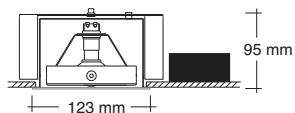

[Mini downlights de empotrar sin marco para lámparas QR70. Fabricados en chapa de acero con aros basculantes direccionables.

Acabados en negro, gris metalizado GM y blanco B]

[Frameless recessed mini downlights for AR70 lamps. Made with steel, with gimbal ring system.

Finished in black, metallic grey GM and white B]