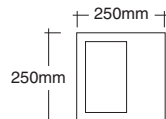

Downlights
Downlights

Box Down

[Downlights de empotrar metálicos con óptica asimétrica de aluminio semimate. Opciones con equipos electrónicos EC para compactas y halógenos y electrónico regulable ER para compactas. Marco en gris metalizado, blanco B y negro N]

[Recessed metal downlights with asymmetric semi-matt aluminium optic. Optional EC electronic gear for compact and metal halide lamps and ER dimmer for compact lamps. Frame in metallic grey, white B and black N]

DOWNLIGHTS LUZ ASIMÉTRICA

ASYMMETRIC DOWNLIGHTS

Empotrables / Recessed

Fluorescente Compacta / Compact fluorescent lamp

BOX 142 AS

1 x 42 W / 1 x 32 W / 1 x 26 W Gx 24q-3/4

Con equipo electrónico multipotencia
With electronic multipower control gear

BOX 126 AS

1 x 26 W G 24 d-3

Con equipo electromagnético
With electromagnetic gear

Halógenos / Metal halide lamps

BOX 70 AS

1 x 70 W Rx 7s

BOX 150 AS

1 x 150 W Rx 7s-24

Con equipo electromagnético A.F.
Cristal protección Pírex
With HPF electromagnetic gear
Pyrex cover glass