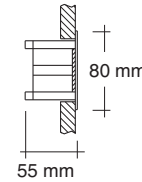

LUMINARIAS DE SEÑALIZACIÓN BAJA TENSIÓN

LOW-VOLTAGE SIGN LUMINAIRES

Empotrables pared / Wall recess fixtures

G 4
QT 9

LxA
Medidas
Measurements

RAS 20 1 x 10 W / 20 W -12 V 80 x 80 mm

Clase III / Class III

ACCESORIOS

Máxima distancia del punto de luz 2 m

Can be used with various luminaires depending on lamp wattage selected Maximum distance from lighting point 2 m

RCA 1 Caja de empotrar en pared
Wall recess casing

Opción LED. Consultar
LED option. Ask for details.