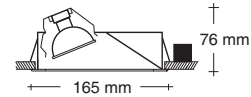

DOWNLIGHTS BAJA TENSIÓN LUZ ASIMÉTRICA

ASYMMETRIC LOW VOLTAGE DOWNLIGHTS

Empotrables / Recessed

Proyección asimétrica 30° / Dual spot 30°

GU 5,3
QR-CBC51

DIC 50 AS

1 x 50 W - 12 V

LxA
Medidas
Measurements
165 x 100 mm

Doble proyección fija-asimétrica
Fixed-asymmetric double spot

DIC 250 AS

2 x 50 W - 12 V

LxA
Medidas
Measurements
165 x 100 mm

Con transformador electrónico
Electronic transformer supplied

[Downlights de empotrar con posición de lámpara fija o inclinable.