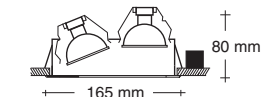

DOWNLIGHTS BAJA TENSIÓN LUZ ASIMÉTRICA

ASYMMETRIC LOW VOLTAGE DOWNLIGHTS

Empotrables / Recessed

Proyección asimétrica 30° / Dual spot 30°

GU 5,3
QR-CBC51

DIC 50 AS

1 x 50 W - 12 V

LxA
Medidas
Measurements
165 x 100 mm

Doble proyección fija-asimétrica
Fixed-asymmetric double spot

DIC 250 AS

2 x 50 W - 12 V

LxA
Medidas
Measurements
165 x 100 mm

Con transformador electrónico
Electronic transformer supplied

[Downlights de empotrar con posición de lámpara fija o inclinable.