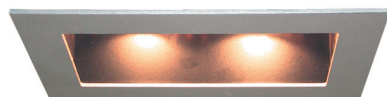

Downlights  
Downlights

Dicro

**DOWNLIGHTS BAJA TENSIÓN**

LOW VOLTAGE DOWNLIGHTS

Empotrables / Recessed

**DIC 50**

QR-CBC51 GU 5,3

1 x 50 W - 12 V

**LxA**  
Medidas  
Measurements  
100x100mm

**DIC 250**

2 x 50 W - 12 V 165 x 100 mm

**DIC 350**

3 x 50 W - 12 V 230 x 100 mm

Con transformador electrónico  
Electronic transformer supplied

**DOWNLIGHTS DE PROYECCIÓN OSCILANTE**

Opción en color blanco **B**. Consultar  
White available as option **B**. Ask for details

[ Downlights de empotrar con posición de lámpara fija.  
Cuerpo metálico en negro mate.  
Marco metálico en gris metalizado ]

[ Recessed downlights with fixed lamp position.  
Metal body in matt black.  
Metal frame in metallic grey ]