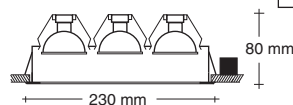

**LxA**  
Medidas  
Measurements  
100x100mm

**DIC 250**

2 x 50 W - 12 V 165 x 100 mm

**DIC 350**

3 x 50 W - 12 V 230 x 100 mm

Con transformador electrónico  
Electronic transformer supplied

**DOWNLIGHTS DE PROYECCIÓN OSCILANTE**

ADJUSTABLE SPOTLIGHT DOWNLIGHTS

Empotrables / Recessed

**DIC 50 OS**

QR-CBC51 GU 5,3

1 x 50 W 12 V

**LxA**  
Medidas  
Measurements  
100 x 100 mm

Con transformador electrónico  
Electronic transformer supplied