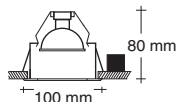

**LxA**  
Medidas  
Measurements  
100x100mm

**DIC 250**

2 x 50 W - 12 V 165 x 100 mm

**DIC 350**

3 x 50 W - 12 V 230 x 100 mm

Con transformador electrónico  
Electronic transformer supplied

**DOWNLIGHTS DE PROYECCIÓN OSCILANTE**

ADJUSTABLE SPOTLIGHT DOWNLIGHTS

Empotrables / Recessed

**DIC 50 OS**

QR-CBC51 GU 5,3

1 x 50 W 12 V

**LxA**  
Medidas  
Measurements  
100 x 100 mm

Con transformador electrónico  
Electronic transformer supplied