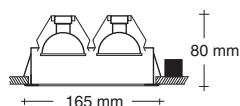

**LxA**  
Medidas  
Measurements  
100x100mm

**DIC 250**

2 x 50 W - 12 V 165 x 100 mm

**DIC 350**

3 x 50 W - 12 V 230 x 100 mm

Con transformador electrónico  
Electronic transformer supplied

**DOWNLIGHTS DE PROYECCIÓN OSCILANTE**

ADJUSTABLE SPOTLIGHT DOWNLIGHTS

Empotrables / Recessed

**DIC 50 OS**

QR-CBC51 GU 5,3

1 x 50 W 12 V

**LxA**  
Medidas  
Measurements  
100 x 100 mm

Con transformador electrónico  
Electronic transformer supplied