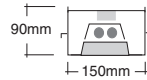

Sistema colgante
Pendant system

Scenic Line

MÓDULOS INCORPORABLES AL SISTEMA

MODULES SUPPORTED BY THE SYSTEM

Fluorescentes T5 Baja Luminancia / T5 fluorescent low luminance

T5

L
Longitud
Length

SLP 224 2 x 24 / 2 x 14 W

600 mm

SLP 254 2 x 54 / 2 x 28 W

1200 mm

SLP 280 2 x 80 / 2 x 49 / 2 x 35 W

1500 mm

Con equipo electrónico multipotencia
With electronic multipower control gear

[Luminaria con sistema de apoyo en perfiles. Cuerpo metálico con equipo y reflector. Conectores rápidos en testeros para línea continua. Óptica muy baja luminancia. Opciones con equipos electrónicos regulables ER. Acabados en gris metalizado, blanco B, negro N]