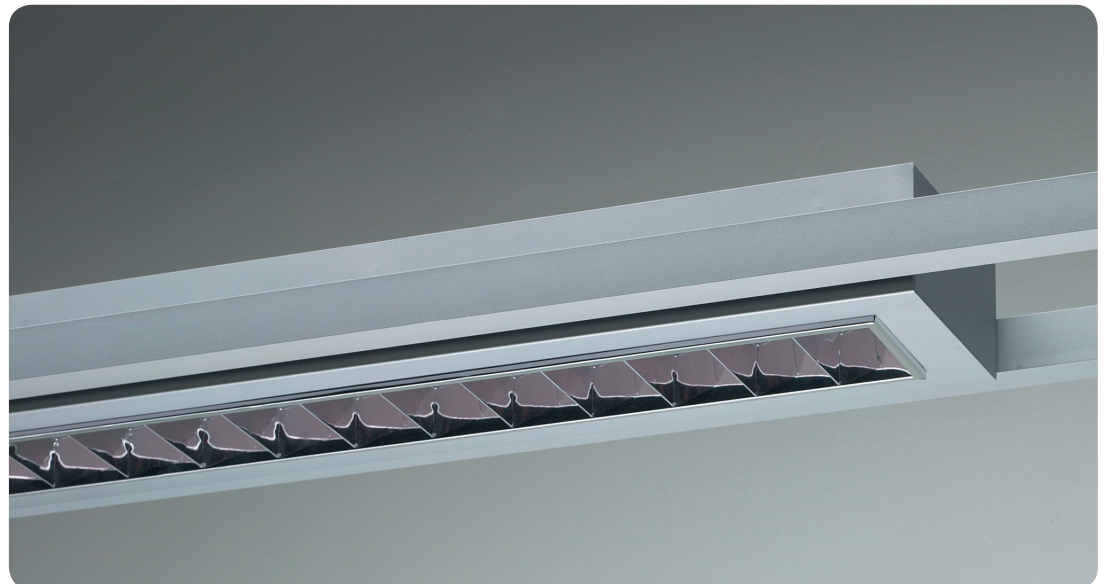

Sistema colgante
Pendant system

Scenic Line

MÓDULOS INCORPORABLES AL SISTEMA

MODULES SUPPORTED BY THE SYSTEM

Fluorescentes T5 Baja Luminancia / T5 fluorescent low luminance

T5

L
Longitud
Length

SLP 224 2 x 24 / 2 x 14 W

600 mm

SLP 254 2 x 54 / 2 x 28 W

1200 mm

SLP 280 2 x 80 / 2 x 49 / 2 x 35 W

1500 mm

Con equipo electrónico multipotencia
With electronic multipower control gear

[Luminaria con sistema de apoyo en perfiles. Cuerpo metálico con equipo y reflector. Conectores rápidos en testeros para línea continua. Óptica muy baja luminancia. Opciones con equipos electrónicos regulables ER. Acabados en gris metalizado, blanco B, negro N]

[Profile mounted system luminaire. Metal body with gear and reflector. Quick-connect terminals in end caps for continuous lines Ultra low luminance optic. ER dimmer available as an option. Finished in metallic grey, white B, black N]

SLC 3000 3000 mm (suministro 2 unidades) / 3000 mm (2 units)

Unión lineal / Linear joint

SL-UL

Uniones regulables / Adjustable joints

SL-CD Unión gradual 90° a 180° / Expanding joint 90 - 180°

SL-TE Unión gradual en "T" o "Y" / Adjustable T / Y-joint