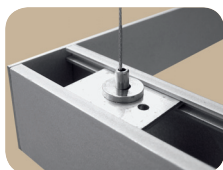

Sistema colgante
Pendant system

Scenic Line

ACCESORIOS

ACCESSORIES

Perfiles-soporte / Profile support

SLC Juego perfiles metro lineal a medida (en mm)
Set of profiles by linear meter to order (mm)

SLC 2000 2000 mm (suministro 2 unidades) / 2000 mm (2 units)

SLC 3000 3000 mm (suministro 2 unidades) / 3000 mm (2 units)

Unión lineal / Linear joint

SL-UL

Uniones regulables / Adjustable joints

SL-CD Unión gradual 90° a 180° / Expanding joint 90 - 180°

SL-TE Unión gradual en "T" o "Y" / Adjustable T / Y-joint

SL-CZ Unión fija. Unión en "cruz" / Fixed joint. X-joint

Tapa final / End cap

SL-TF

Suspensión cable de acero autorregulable de 2 m Adjustable 2 m steel suspension cable

T 208/SL Separación recomendada 1,5 mts
Suggest lenght between suspensions 1,5 mts