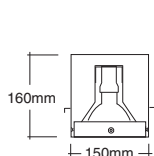

MÓDULOS INCORPORABLES AL SISTEMA

MODULES SUPPORTED BY THE SYSTEM

Proyector Halogenuros HI-PAR30 / HI-PAR30 metal halide spotlight

E-27 Hs

HI-PAR 30

Longitud
Length

370 mm

SL 170 P 1 x 70 W

Con equipo electrónico / With electronic control gear

Proyector Halogenuros CDMR-111 / CMDR-111 metal halide spotlight