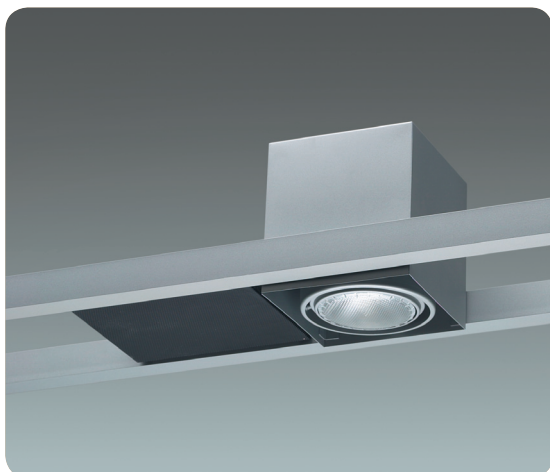

Sistema colgante
Pendant system

Scenic Line

MÓDULOS INCORPORABLES AL SISTEMA

MODULES SUPPORTED BY THE SYSTEM

Proyector Halogenuros HI-PAR30 / HI-PAR30 metal halide spotlight

E-27 Hs

HI-PAR 30

Longitud
Length

370 mm

SL 170 P 1 x 70 W

Con equipo electrónico / With electronic control gear

Proyector Halogenuros CDMR-111 / CMDR-111 metal halide spotlight

Gx 8,5

CDM-R 111

Longitud
Length

370 mm

SL 170 CD 1 x 70 W

SL 135 CD 1 x 35 W

370 mm

Con equipo electrónico / With electronic control gear

[Conjunto de luminaria y equipo con sistema de apoyo en perfiles. Aros basculantes direccionales y borne de conexión rápida. Acabados en gris metálico, blanco B, negro N y porta-equipos en negro mate]

[A combined luminaire and gear solution with profile-mounting system. Gimbal ring system and quick-connect terminal. Finished in metallic grey, white B, black N and gear housing in black]