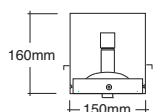

370 mm

SL 170 P 1 x 70 W

Con equipo electrónico / With electronic control gear

Proyector Halogenuros CDMR-111 / CMDR-111 metal halide spotlight

Gx 8,5

CDM-R 111

Longitud
Length

370 mm

SL 170 CD 1 x 70 W

SL 135 CD 1 x 35 W

370 mm

Con equipo electrónico / With electronic control gear

[Conjunto de luminaria y equipo con sistema de apoyo en perfiles. Aros basculantes direccionales y borne de conexión rápida. Acabados en gris metálico, blanco B, negro N y porta-equipos en negro mate]