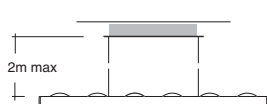

SC 4100 4 x 100 W - 12 V

Con transformador electrónico
Electronic transformer supplied

SC 450 L 4 x 50 W - 12 V

SC 4100 L 4 x 100 W - 12 V

SC 650 L 6 x 50 W - 12 V

SC 6100 L 6 x 100 W - 12 V

Con transformador electrónico
Electronic transformer supplied

Opción filtro color / Colour filter (optional)

SC 02 Aro cristal azul / Blue glass ring

SC 03 Aro cristal rojo / Red glass ring

SC 04 Aro cristal verde / Green glass ring

SC 05 Aro cristal amarillo / Yellow glass ring

Indicar color aro **GM**, **B** o **N**

Indicate ring colour **GM** (metallic grey), **B** (white) or **N** (black)

[Luminaria colgante de posición horizontal o inclinada con aros basculantes direccionales, completa con suspensiones autorregulables.