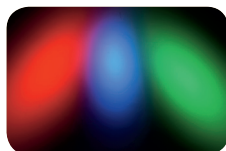

Opción filtro color / Colour filter (optional)

SC 02 Aro cristal azul / Blue glass ring

SC 03 Aro cristal rojo / Red glass ring

SC 04 Aro cristal verde / Green glass ring

SC 05 Aro cristal amarillo / Yellow glass ring

Indicar color aro **GM**, **B** o **N**

Indicate ring colour **GM** (metallic grey), **B** (white) or **N** (black)

[Luminaria colgante de posición horizontal o inclinada con aros basculantes direccionales, completa con suspensiones autorregulables.