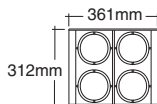

Con transformador electrónico
Electronic transformer supplied