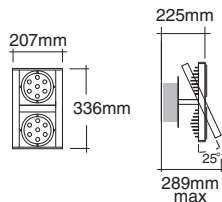

LUMINARIAS DE PROYECCIÓN LED

LED SPOTLIGHT LUMINAIRES

Apliques inclinables / Tilting wall lights

ASC 221.25 LD 2 x 21 W - 700 mA 25°

ASC 221.45 LD 2 x 21 W - 700 mA 45°

Con controlador electrónico y LED blanco cálido incluidos.
Bajo demanda opción **W** LED Blanco 4500° K.
With electronic control gear and warm white LED included.
White LED 4500° K can be supplied as an **W** option, ask for details.

[Luminaria aplique de pared o techo completa. Inclinable con aros basculantes direccionables y tecnología LED.

Acabados en gris metalizado, blanco B y negro mate N]

[Tilting wall or ceiling mounted luminaire with gimbal ring system. Completed with LED technology.

Finished in metallic grey, white B and matt black N]

Opción color LED (sólo en 25°) / LED colour option (only in 25°)

Ambar / Amber

Azul / Blue

Verde / Green

Rojo / Red