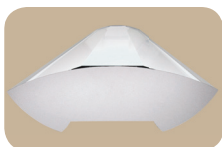

SISTEMA COLGANTE LUZ DIRECTA / INDIRECTA

PENDANT DIRECT / INDIRECT LIGHTING SYSTEM

Módulos luz continua / Continuous lighting modules

| | | | | |
|---|---|---|-------------------------|--|
| |  | | | |
| | T26 | | L Longitud Length | |
|  | OM 236 | 2 x 36 W | 1300 mm |  |
| | OM 258 | 2 x 58 W | 1600 mm | |
| | | Con equipo electromagnético A.F. / With HPF electromagnetic gear | | |
|  | | | | |
| | T5 | | L Longitud Length | |
|  | OM 254 | 2 x 54 / 2 x 28 W | 1300 mm |  |
| | OM 249 | 2 x 49 / 2 x 35 W | 1600 mm | |
| | | Con equipo electrónico y electrónico multipotencia  control gear | | |

Detalle cobertura
luminaria
Detail of cover
luminaire

Tapa luz directa
Direct light cover

OPCIÓN LUZ DIRECTA

DIRECT LIGHT OPTION

Mediante accesorio TAPA (sustituye al sistema de cobertura superior de la luminaria) / The COVER accessory replaces the upper cover of the luminaire

[Módulos en perfil de aluminio con testeros metálicos. Difusor metacrilato opal y libre abertura de luz indirecta.

Opciones con equipos electrónicos EC para T26 y regulables ER para T5. Acabados en gris metalizado, blanco B y negro mate N]

[Aluminium profile modules with metal end caps. Opal methacrylate diffuser and adjustable aperture for indirect light.

EC electronic control gear available as option for T26 and ER dimmer for T5 models.