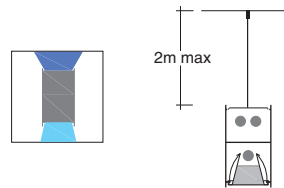

LUMINARIAS LUZ DIRECTA / INDIRECTA BAJA LUMINANCIA

LOW LUMINANCE DIRECT / INDIRECT LUMINAIRES

Colgantes / Pendant Luminaires

HAX 354 I

Directo / Direct 1 x 54 / 1 x 28 + 2 x 54 / 2 x 28 W

Indirecto / Indirect

L
Longitud
Length

1285 mm

HAX 349 I

1 x 49 / 1 x 35 + 2 x 49 / 2 x 35 W

1585 mm

Con equipo electrónico multipotencia
Incluido tubos fluorescentes T5 luz 840, el de mayor potencia
With electronic multipower control gear
T5 840 fluorescent tubes included, maximum power lamp