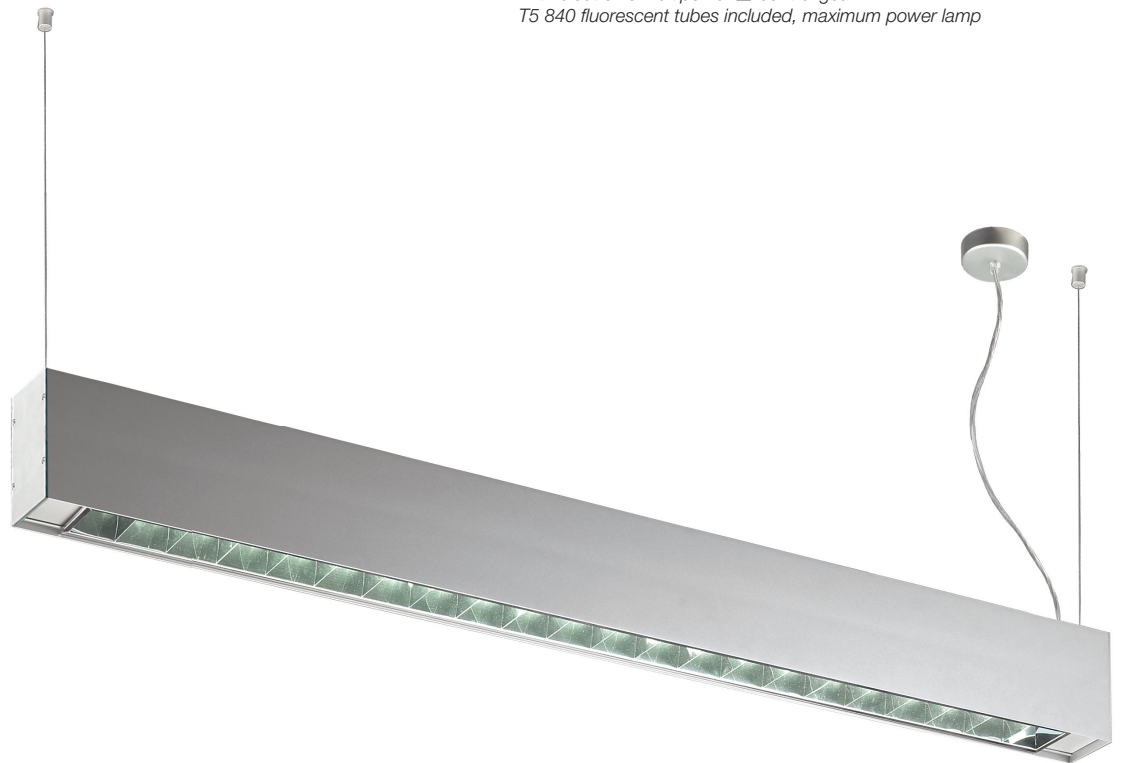

L
Longitud
Length

1285 mm

HAX 349 I

1 x 49 / 1 x 35 + 2 x 49 / 2 x 35 W

1585 mm

Con equipo electrónico multipotencia
Incluido tubos fluorescentes T5 luz 840, el de mayor potencia
With electronic multipower control gear
T5 840 fluorescent tubes included, maximum power lamp

[Luminarias colgantes en aluminio, completas con suspensiones auto-regulables y toma de corriente.

Óptica de muy baja luminancia en luz directa y difusor de metacrilato opal en indirecta.

Doble encendido con control independiente de la luz directa e indirecta.

Acabados en gris metalizado, blanco B y negro mate N]

[Aluminium pendant luminaires with adjustable suspension cables and power cable.

Ultra low luminance optic for direct light and opal metacrylate for indirect.

Separate direct/indirect ON-OFF control.

Finished in metallic grey, white B and matt black N]