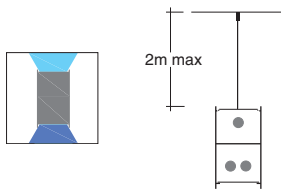

Luminarias
Luminaire

Hache

LUMINARIAS LUZ DIRECTA / INDIRECTA

DIRECT / INDIRECT LUMINAIRES

Colgantes / Pendant luminaires

T5

Directo / Direct

Indirecto / Indirect

L
Longitud
Length

HAS 354 D

2 x 54 / 2 x 28 + 1 x 54 / 1 x 28 W

☐ 1285 mm

HAS 349 D

2 x 49 / 2 x 35 + 1 x 49 / 1 x 35 W

☐ 1585 mm

Con equipo electrónico multipotencia ☐
Incluido tubos fluorescentes T5 luz 840, el de mayor potencia
*With electronic multipower ☐ control gear
T5 840 fluorescent tubes included, maximum power lamp*