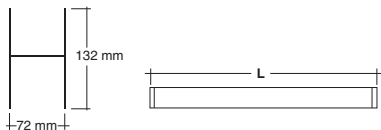

L
Longitud
Length

HAS 354 D

2 x 54 / 2 x 28 + 1 x 54 / 1 x 28 W

☐ 1285 mm

HAS 349 D

2 x 49 / 2 x 35 + 1 x 49 / 1 x 35 W

☐ 1585 mm

Con equipo electrónico multipotencia ☐
Incluido tubos fluorescentes T5 luz 840, el de mayor potencia
*With electronic multipower ☐ control gear
T5 840 fluorescent tubes included, maximum power lamp*